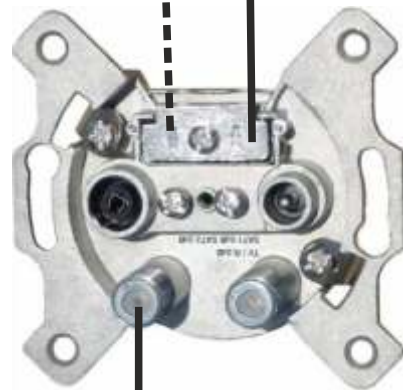

V/L V/H H/L H/H

Dura-Line DPC-32K  
Unicable 1+2

EXR1512

optional  
möglich

Dreambox DM 900  
UHD 4K  
1x DVB-S2 FBC

# Dura-Line DPC-32K